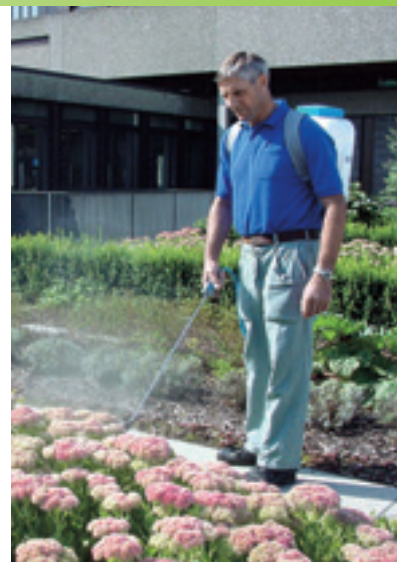

## Accu 285-15

Contenance: 15 l Pression: 4,5/6 bar Débit: 1,7 l/min

Accu 285-15  
11597503

**Le pulvérisateur à dos confortable avec pompe électrique. Avec l'accumulateur puissant une pulvérisation jusqu'à 120 litres peut être garantie!**

- Récipient de 15 l en plastique
- Avec 2 niveaux de pression: 4/6,5 bar avec accumulateur
- Idéale pour des applications silencieuses comme par ex. Dans les hôpitaux, écoles, cimetières
- Poids vide 5,7 kg
- Grande ouverture de remplissage avec filtre et aide de dosage
- Vidange du produit restant et avec ceci un nettoyage simple
- Bretelle rembourrée avec protection du dos
- Système vissable pour Profi-Set et accessoires
- avec buse herbicide supplémentaire (contenu de la livraison)