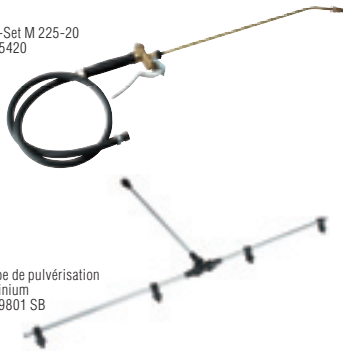

Les pulvérisateurs à moteur puissants

M 225-20

Contenance: 20 l Pression: 11 bar Débit: 9,2 l/min

M 225-20
11445405

Pulvérisateur à dos à moteur puissant à 2 temps avec carburateur à membranes et allumage électronique. La pompe centrifuge avec un débit de 9,2 l/min fait ce modèle à un pulvérisateur professionnel avec un débit élevé pour des grandes surfaces.

- Récipient transparent de 20 l en plastique
- Moteur (0,7 kW/0,9 CV/7000 U/min) avec suspension à 3 points silencieuse
- Poids vide 7,1 kg
- Grande ouverture de remplissage avec filtre et aide de dosage
- Vidange du produit restant et avec cela nettoyage simple du récipient
- Bretelles rembourrées avec pièce dorsale
- Système vissable pour Profi-Set et accessoires

Profi-Set M 225-20
11445420

Rampe de pulvérisation aluminium
11659801 SB

Produit	No. d'article	EAN-Code
M 225-20 Pulvérisateur à dos à moteur efficace	11445405	7611034220086
M 225-20 Pulvérisateur à dos à moteur efficace «BBA» (pour l'Allemagne)	11445406	7611034220093

Grâce au débit et à la puissance élevée, cet appareil est idéal pour utilisations avec la lance éprouvée «Gun Media» pour arbres ou serres.

- Récipient transparent de 25 l en plastique
- Pression réglable entre 5/18/25 bar
- Grande ouverture de remplissage avec filtre et aide de dosage
- Vidange du produit restant et avec cela un nettoyage simple
- 20 m de tuyau inclus pour une grande mobilité
- Application avec une distance jusqu'à max. 8 m avec le «Gun Media»