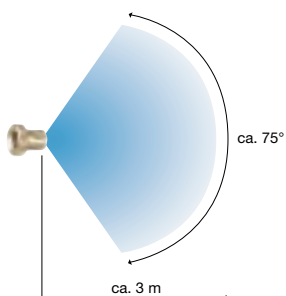

Idéal pour petits arbres, buissons, roses, espaliers

Brouillard dense et volumineux

Buse réglable (jusqu'à 5 m) disponible

Facile d'utilisation, entretien facile

Pompe à piston:  
pression jusqu'à **20 bar**  
Contenance du récipient 1 litre

## Buse standard

Buse de brouillard 1,2 mm  
10370601 SB

Conseil: Par l'élimination du corps de rotation de la buse standard vous pouvez produire un rayon jusqu'à 5 mètres.