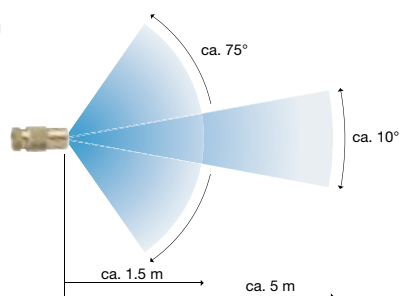

Buse réglable (accessoire optionnelle)

Votre partenaire distributeur Birchmeier:

GEDO

Tel 0562 651 152 ou 0970 449 954 (prix appel local)

Port 0628 354 169

Fax 0170 247 193

Mel lilian.argueil@gedo.fr

Lilian Argueil - GEDO CUVE

Le Cossou F-32230 Gazax

www.cuve.pro - www.gedo.fr

Le Coryphée Sarl au Capital de 5.000 € R.C. AUCH 529 648 537