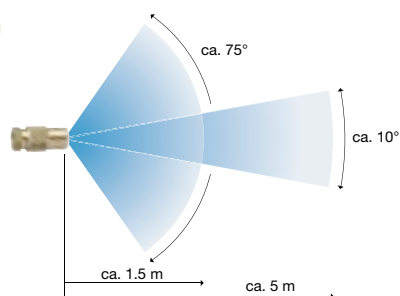

Buse réglable (accessoire optionnelle)

Votre partenaire distributeur Birchmeier:

GEDO

Tel 0970 407 110 (prix appel local)

Port 0699 518 042

Fax 0170 247 193

Mel ivan.thiriez@gedo.fr

THIRIEZ - GEDO Matériels de nettoyage

14 Bd J. Vernet (Conciergerie), F-13008 Marseille

www.pulverisateurs.com - www.aspirateur-pro.com - www.gedo.fr

THIRIEZ MANAGEMENT GEDO Sarl au Capital de 5.000 € R.C. Marseille