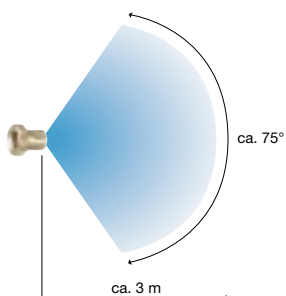

Idéal pour petits arbres, buissons, roses, espaliers

Brouillard dense et volumineux

Buse réglable (jusqu'à 5 m) disponible

Facile d'utilisation, entretien facile

Pompe à piston:
pression jusqu'à **20 bar**
Contenance du récipient 1 litre

Swiss Quality

Buses pour Florajet

Buse standard

Buse de brouillard 1,2 mm
10370601 SB

Conseil: Par l'élimination du corps de rotation de la buse standard vous pouvez produire un rayon jusqu'à 5 mètres.

Buse réglable (accessoire optionnelle)